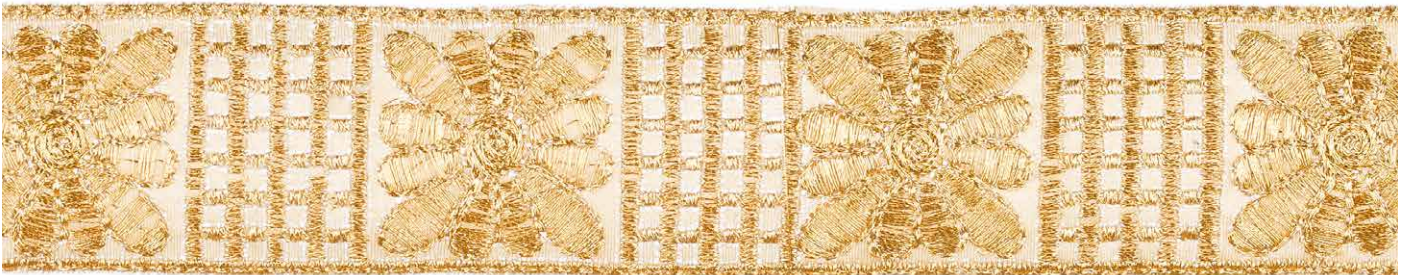

GALÓN FLOR Y CUADROS FLOWER AND SQUARED BRAID

Ref. 8227/35