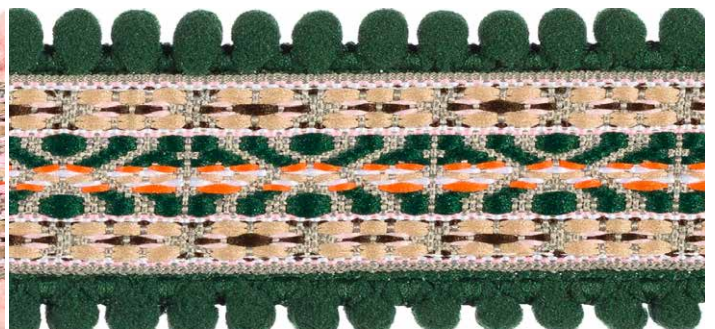

## CINTA CON MADROÑO

POMPON FRINGE RIBBON

Ref. 15861/40

col.100

col.200

col.146

col.505

col.405