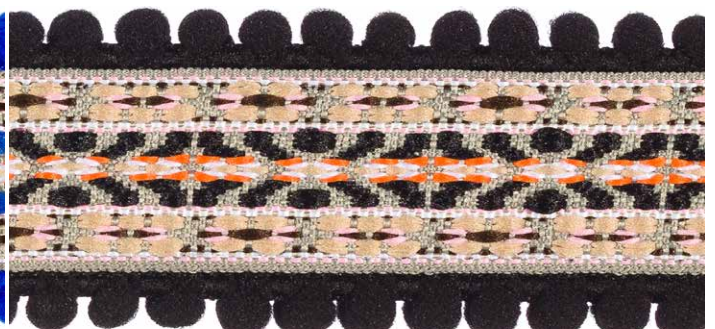

## CINTA CON MADROÑO

POMPON FRINGE RIBBON

Ref. 15861/40

col.100

col.200

col.146

col.505

col.405