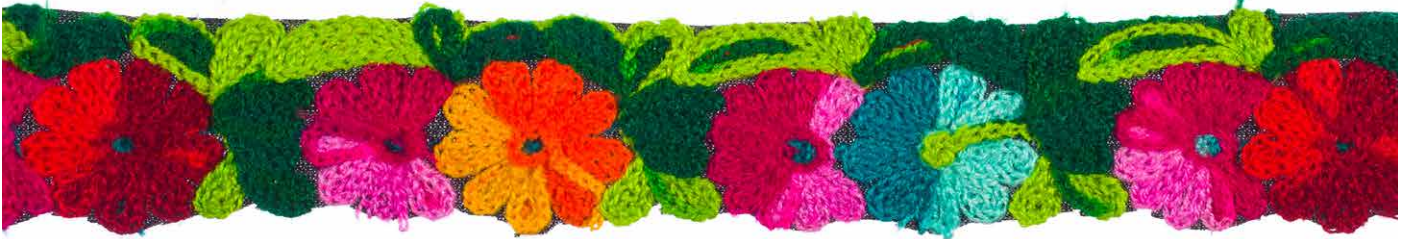

GALONES COLORIDOS DE LANA

COLORFUL WOOL BRAIDS

col.100

Ref. 8253/30

Ancho/width: 60 mm Pack 7.8 m