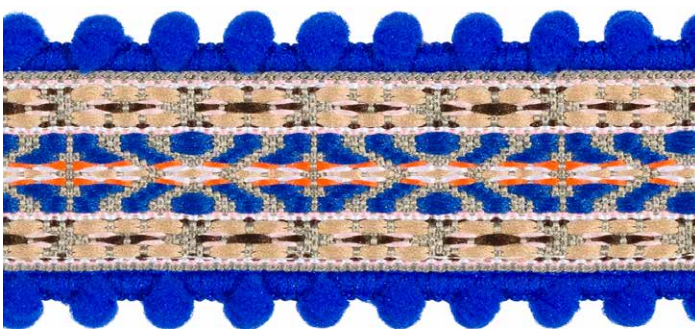

## CINTA CON MADROÑO

POMPON FRINGE RIBBON

Ref. 15861/40

col.100

col.200

col.146

col.505

col.405